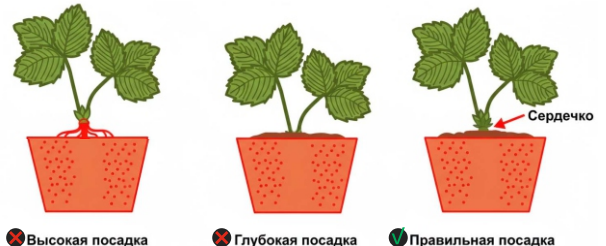

Цены:

р7-р9	150р	1шт
1л	200р	1шт
2л	500р	1шт
3-5 л	500р	1шт
Ex-vitro	500р	5шт
Frigo	1200р	10шт

Спец. цена:

Ex-vitro 800р 5шт

Обозначения:

★ Если не знаете что выбрать, выбирайте со звездочкой, не ошибётесь.

Информация по высадке саженцев весной