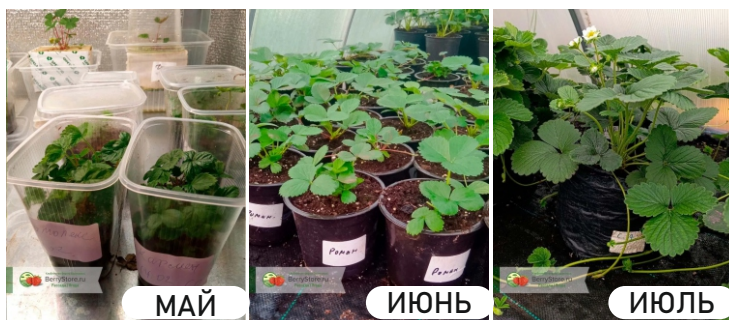

От куда берутся такие идеальные растения? Наша лаборатория In-Vitro ответит на этот вопрос

Из меристемы самого сильного растения

Представьте себе маленькую точку роста, называемую меристемой. Это “сердце” клубники, где зарождаются новые клетки. Во время меристемного размножения мы берем эту точку роста, стерилизуем ее и выращиваем в специальных условиях на питательной среде. В результате получается множество идентичных клонов исходного растения, которые несут все его лучшие качества. Это и есть будущие маточные кусты с которых мы берём посадочный материал, т.е. усы.

In-vitro

Ex-vitro

Лаборатория

Скорость роста меристемных растений за один сезон

(Высокий потенциал размножения, а НСД и ремонтанты дают ягоду в первый год)

Средние сорта крупноплодной земляники садовой (Плодоношение в июле)

страница №1 - цены к этим сортам ниже, скидки на последней странице каталога.

п7-р9
1л
3-5 л
Ex-vitro
Frigo

АЗИЯ

рекомендуем топ сорт
выбор дачников

Самый популярный, топовый сорт. Неизменный фаворит по вкусу и размеру ягод. Сочетает в себе неприхотливость и продуктивность. Всегда сладкая!