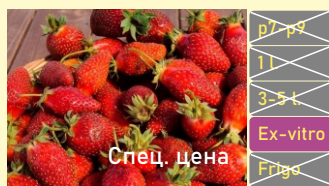

КРОШКА

Ягода среднего размера, очень урожайный сорт. С мускатным вкусом, сильный аромат. Зимует без укрытия, зимостойкий и совсем не прихотливый.