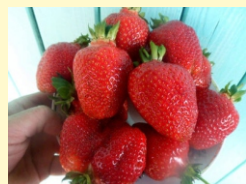

МАРМЕЛАДА

Выбор дачников, так как не боится заморозков, обильное плодоношение, карамельно-сладкий вкус.

п7-р9
1л
3-5 л
Ex-vitro
Frigo

ЛИМАЛЕКСИЯ

Созревает в середине лета, ягоды отдаёт постепенно, не мельчает на протяжении срока плодоношения. Крупная, сочная и сладкая.

п7-р9
1л
3-5 л
Ex-vitro
Frigo

СОНАТА

Промышленный сорт, неприхотливый и устойчивый к заболеваниям. Садоводы ценят Сонату за крупный размер и сладкий вкус. Ягоды до 40 гр., не мельчают.

п7-р9
1л
3-5 л
Ex-vitro
Frigo