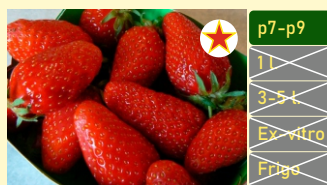

страница №2 - цены к этим сортам ниже, скидки на последней странице каталога.

ЛЕБЕДУШКА эсклюзив

Ягоды правильной формы, массой 20–30 г. в тени они могут быть молочного цвета, а на солнце приобретают розоватый оттенок. Мякоть обладает сильным ароматом с нотами ананаса и земляники.

ЛИЯ эсклюзив

Ягода до 30гр., хорошо хранится. Фермерский сорт, для промышленного выращивания. Ягода очень вкусная и красивой формы

Земклуника

КУПЧИХА ★ топ сорт выбор дачников оригинал

Популярный сорт с мускатным вкусом и ароматом. Ягода неправильной формы весом от 10-15 гр..