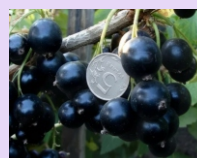

600₽
1 шт.
2 года

СЕЛЕЧЕНСКАЯ 2 ★ топ сорт

Сорт чёрной смородины раннего срока созревания. Ягоды: крупные (3,0-5,5 г), округлые, чёрные, блестящие, с сухим отрывом, сладкого вкуса (5 баллов).