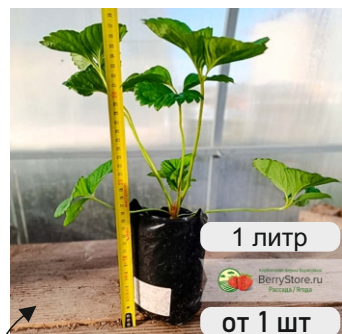

1 литр

от 1 шт

Закрытая
корневая
система
в разном объеме

р7-р9

1 л.

3-5 л.