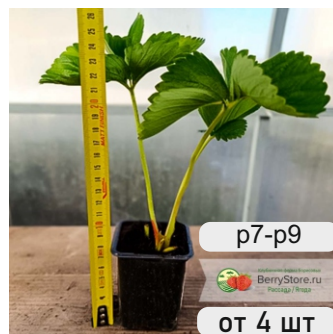

р7-р9

от 4 шт